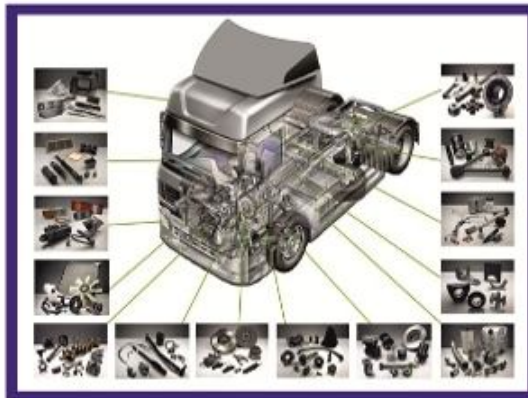

Мы очень рады представить вам нашу компанию

Компания ADEL OTOMOTIV основана в 2013 году и имеет огромный опыт работы на рынке авто запчастей.

В Бурсе, Турция мы имеем завод, где производим пневмоподушки как качество соответствующее уровню оригинала.

Следуя спросом рынка и используя наш опыт в сфере автотранспорта мы активизировали отдел запасных частей на грузовые машины европейского происхождения. Основной объем поставок составляет Европа, а также другие страны во всем мире.

Имея партнеров являющихся мировыми производителями мы готовы обслуживать Вас широким ассортиментом и хорошими ценами.

Наша основная цель – хорошее качество, своевременное обслуживание и конкурентоспособные цены.

Ассортимент запасных частей на: Mercedes-Benz, MAN, Volvo, Scania, DAF, Renault, Iveco.

Основные группы запчастей поставляемые нами:

- Рулевые насосы
- Резиновые и металлические зажимы
- Запчасти передней и задней оси
- Тормозные диски и тормозные колодки
- Тормозные суппорты и ремонтные комплекты
- Крышки сцепления и выжимные подшипники
- Пневмомоторы и пневмосоросоры кабины
- Детали двигателя (поршневые кольца, клапаны, шатуны и т.д.)
- Электрические системы и освещение
- Крепления двигателя
- Зеркала и стекла
- Все виды амортизаторов
- Полные комплекты прокладок, головки блока цилиндров и другие виды прокладок.

Проще связаться с нашими опытными менеджерами, будем рады сотрудничеству.

SALES & MARKETING OFFICE

ADEL OTOMOTIV SAN.TIC.LTD.ŞTI

Dolapdere San. Sit.13.Ada No:3

Başakşehir - İstanbul / Turkey

Tel : +90 212 407 03 17 & +90 212 407 05 17

Fax: +90 212 407 03 12

FACTORY

Demirtaş Küçük Sanayi Sitesi Cumhuriyet Mah.

3.Cad 1230 Sk. Osmangazi - Bursa / Turkey

info@adeltech.com.tr

www.adeltech.com.tr